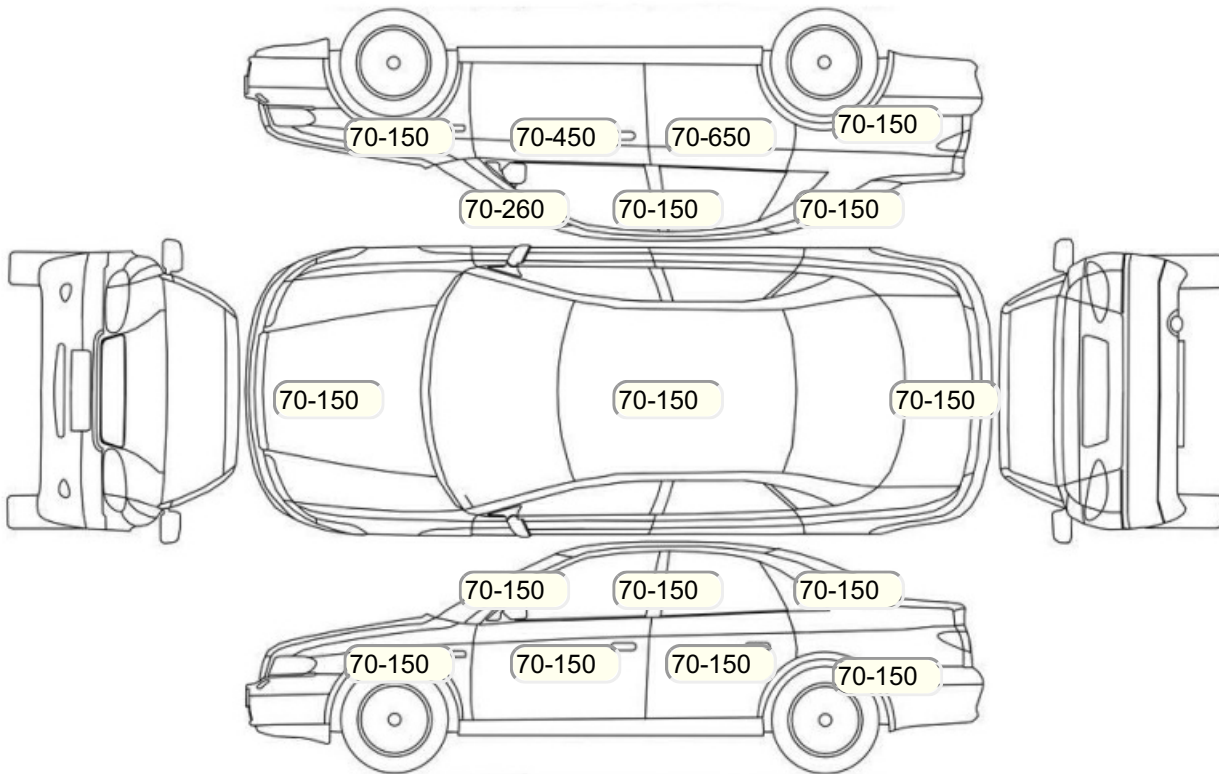

Акт осмотра автомобиля

Московская обл., г. Видное

30.08.2024

Марка	Land Rover	Модель	Range Rover Sport
Год	01/01/2015	Пробег	130530 км
ВИН	SALWA2KF0GA542815	Цвет	Серебристый
Двигатель	2993 см / Дизель	Коробка передач	автоматическая коробка
Тип кузова	Внедорожник 5 дв.	Привод	полный привод
ПТС	Дубль	Кол-во регистраций	3
Кол-во ключей	2	Гарантия до	09.08.2019/Нет
Предварительная оценка		Второй комплект колес/шин	Нет

Осмотр состояния ЛКП, мкр

Повреждения экс- и интерьера

Элемент	Состояние ЛКП элемента	Повреждение
Дверь задняя правая	Вторичный окрас	
Дверь передняя правая	Вторичный окрас	
Крыло заднее правое	Вторичный окрас